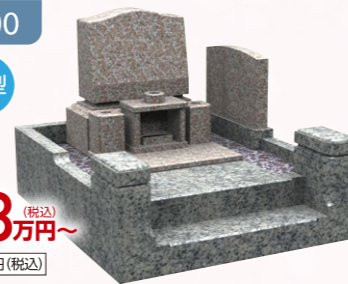

# 新区画販売開始

New

フローラ120 洋型

**122万円**~ (税込)

区画面積/  
1.20㎡  
間口1.00m  
×  
奥行1.20m

New

アイリス100 洋型

**109万円**~ (税込)

区画面積/  
1.00㎡  
間口1.00m  
×  
奥行1.00m

グレース200

区画面積/  
2.00㎡  
間口1.30m  
×  
奥行1.55m 洋型

**138.8万円**~ (税込)  
年間管理料 6,000円(税込)

さくら200

区画面積/  
2.00㎡  
間口1.30m  
×  
奥行1.55m 和洋型

**144.3万円**~ (税込)  
年間管理料 6,000円(税込)